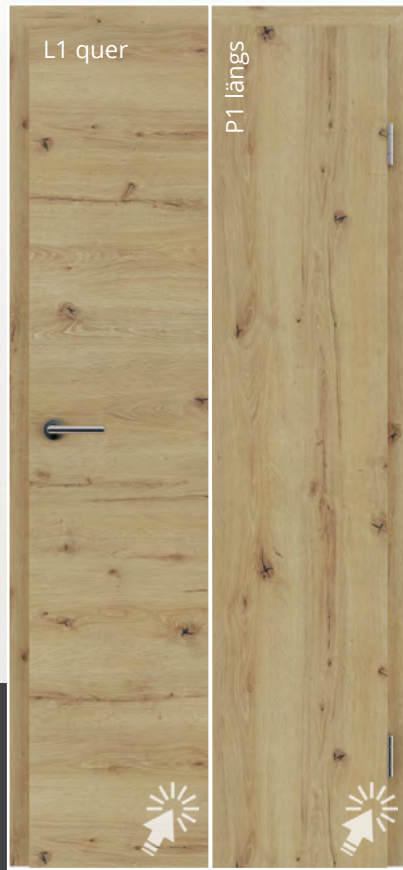

Die Linie WOOD ist auch mit ABS-Kante erhältlich, die das beliebteste Material für die Kantenbearbeitung bei Möbelherstellern in Westeuropa ist.

Vorteile einer FORTE-KANTE mit ABS-Kantenumleimer

- Hoher Schutz vor Stößen, Schlägen, Kratzern und Abnutzung: gute Belastbarkeit der ABS-Kante, wodurch sich die Lebensdauer des Materials verlängert.
- Bessere Beständigkeit vor Verfärbung: weniger empfindlich gegen Verfärbungen und Flecken im Vergleich zu einigen anderen Materialien, was ein ausgezeichnetes Aussehen bewahrt.
- Recyclbarkeit: trägt zu einer nachhaltigen Entwicklung und zur Müllreduzierung bei.
- Anpassung von Farbe und Struktur an die ausgewählte Oberfläche: Die ABS-Kanten sind in unterschiedlichen Farben, Texturen und Mustern erhältlich, was eine Anpassung und Harmonie mit der ausgewählten Oberfläche von Innentüren ermöglicht.
- Hitzebeständige Auskleidung: ermöglicht die Anwendung von ABS-Kanten in der Nähe von Wärmequellen.
- Einfache Instandhaltung: einfache Reinigung und Instandhaltung.
- Hohe Festigkeit der Oberfläche: gewährleistet einen langen Erhalt von Form und Aussehen.

AUCH IN LÄNGSLÄUFENDER STRUKTUR ERHÄLTICH

TOPLINE PLUS
Eiche
WOOD natur

TOPLINE PLUS
Eiche astig
WOOD natur

TOPLINE PLUS
Eiche astig rissig
WOOD natur

Zarge

SMS
Umfassungszarge mit Rundkanten

65 mm

SMS
Umfassungszarge mit Rundkanten