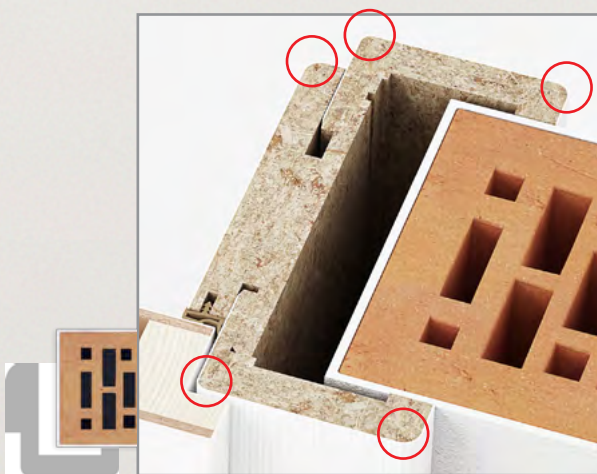

Die Linie WOOD ist auch mit ABS-Kante erhältlich, die das beliebteste Material für die Kantenbearbeitung bei Möbelherstellern in Westeuropa ist.

Vorteile einer FORTE-KANTE mit ABS-Kantenumleimer

- Hoher Schutz vor Stößen, Schlägen, Kratzern und Abnutzung: gute Belastbarkeit der ABS-Kante, wodurch sich die Lebensdauer des Materials verlängert.
- Bessere Beständigkeit vor Verfärbung: weniger empfindlich gegen Verfärbungen und Flecken im Vergleich zu einigen anderen Materialien, was ein ausgezeichnetes Aussehen bewahrt.
- Recyclbarkeit: trägt zu einer nachhaltigen Entwicklung und zur Müllreduzierung bei.
- Anpassung von Farbe und Struktur an die ausgewählte Oberfläche: Die ABS-Kanten sind in unterschiedlichen Farben, Texturen und Mustern erhältlich, was eine Anpassung und Harmonie mit der ausgewählten Oberfläche von Innentüren ermöglicht.
- Hitzebeständige Auskleidung: ermöglicht die Anwendung von ABS-Kanten in der Nähe von Wärmequellen.
- Einfache Instandhaltung: einfache Reinigung und Instandhaltung.
- Hohe Festigkeit der Oberfläche: gewährleistet einen langen Erhalt von Form und Aussehen.

AUCH IN LÄNGSLÄUFENDER STRUKTUR ERHÄLTICH

TOPLINE PLUS
Eiche
WOOD natur

TOPLINE PLUS
Eiche astig
WOOD natur

TOPLINE PLUS
Eiche astig rissig
WOOD natur

Zarge

SMS
Umfassungszarge mit Rundkanten

65 mm

SMS
Umfassungszarge mit Rundkanten