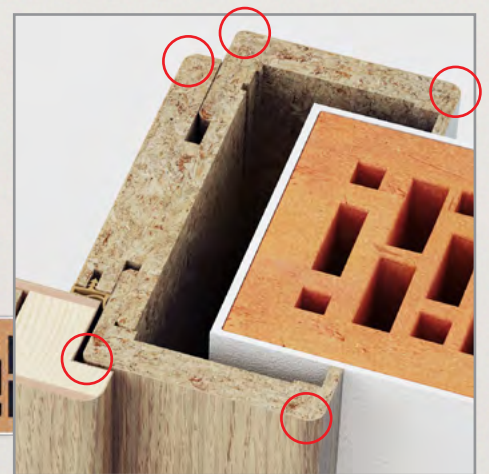

Die Linie WOOD ist auch mit ABS-Kante erhältlich, die das beliebteste Material für die Kantenbearbeitung bei Möbelherstellern in Westeuropa ist.

Vorteile einer FORTE-KANTE mit ABS-Kantenumleimer

- Hoher Schutz vor Stößen, Schlägen, Kratzern und Abnutzung: gute Belastbarkeit der ABS-Kante, wodurch sich die Lebensdauer des Materials verlängert.
- Bessere Beständigkeit vor Verfärbung: weniger empfindlich gegen Verfärbungen und Flecken im Vergleich zu einigen anderen Materialien, was ein ausgezeichnetes Aussehen bewahrt.
- Recyclbarkeit: trägt zu einer nachhaltigen Entwicklung und zur Müllreduzierung bei.
- Anpassung von Farbe und Struktur an die ausgewählte Oberfläche: Die ABS-Kanten sind in unterschiedlichen Farben, Texturen und Mustern erhältlich, was eine Anpassung und Harmonie mit der ausgewählten Oberfläche von Innentüren ermöglicht.
- Hitzebeständige Auskleidung: ermöglicht die Anwendung von ABS-Kanten in der Nähe von Wärmequellen.
- Einfache Instandhaltung: einfache Reinigung und Instandhaltung.
- Hohe Festigkeit der Oberfläche: gewährleistet einen langen Erhalt von Form und Aussehen.

AUCH IN LÄNGSLÄUFENDER STRUKTUR ERHÄLTICH

TOPLINE PLUS
Eiche
WOOD natur

TOPLINE PLUS
Eiche astig
WOOD natur

TOPLINE PLUS
Eiche astig rissig
WOOD natur

Zarge

SMS
Umfassungszarge mit Rundkanten

65 mm

SMS
Umfassungszarge mit Rundkanten