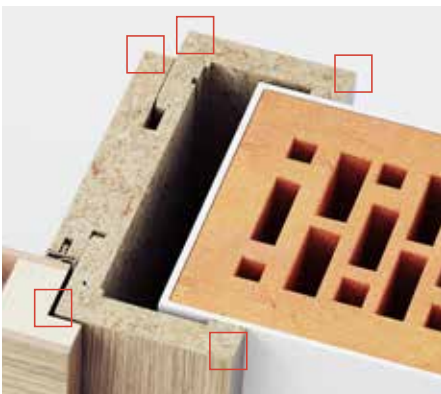

Türflügel-Falzkanten

KLASSIK ECKIG

TRENDLINE flach geschnitten, ohne Falz

REVERSO

KLASSIK SOFT-R Rundkante

KLASSIK SOFT-M Rundkante

Aufbau der Türblätter

Türblatt mit Wabe als Mittellage

Türblatt mit Röhrenspanplatte als Mittellage – RS

Türblatt mit Vollspanplatte als Mittellage – VL

Zargen

□ - eckig

○ - rund

SM
Umfassungszarge mit eckigen
Kanten

SMO
Umfassungszarge mit gerundeten
Bekleidungen und eckigem
Futterbrett