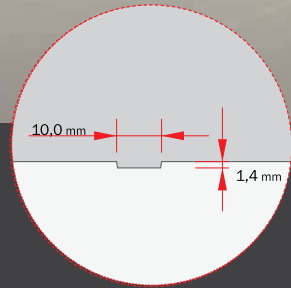

COLORLINE
weiß gewalzt R27L
Modell LIFELINE PN1

RILLENFRÄSUNGEN - EASY (4,0 x 0,8 mm)

COLORLINE
weiß gewalzt
R27L

COLORLINE
weiß gewalzt
R28L

COLORLINE
weiß gewalzt
R29L

COLORLINE
weiß gewalzt
R34L

COLORLINE
weiß gewalzt
R87L