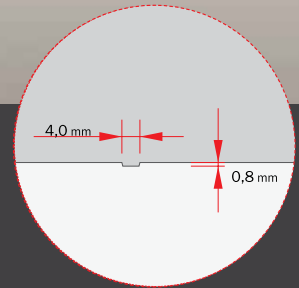

RILLENFRÄSUNGEN - EASY (4,0 x 0,8 mm)