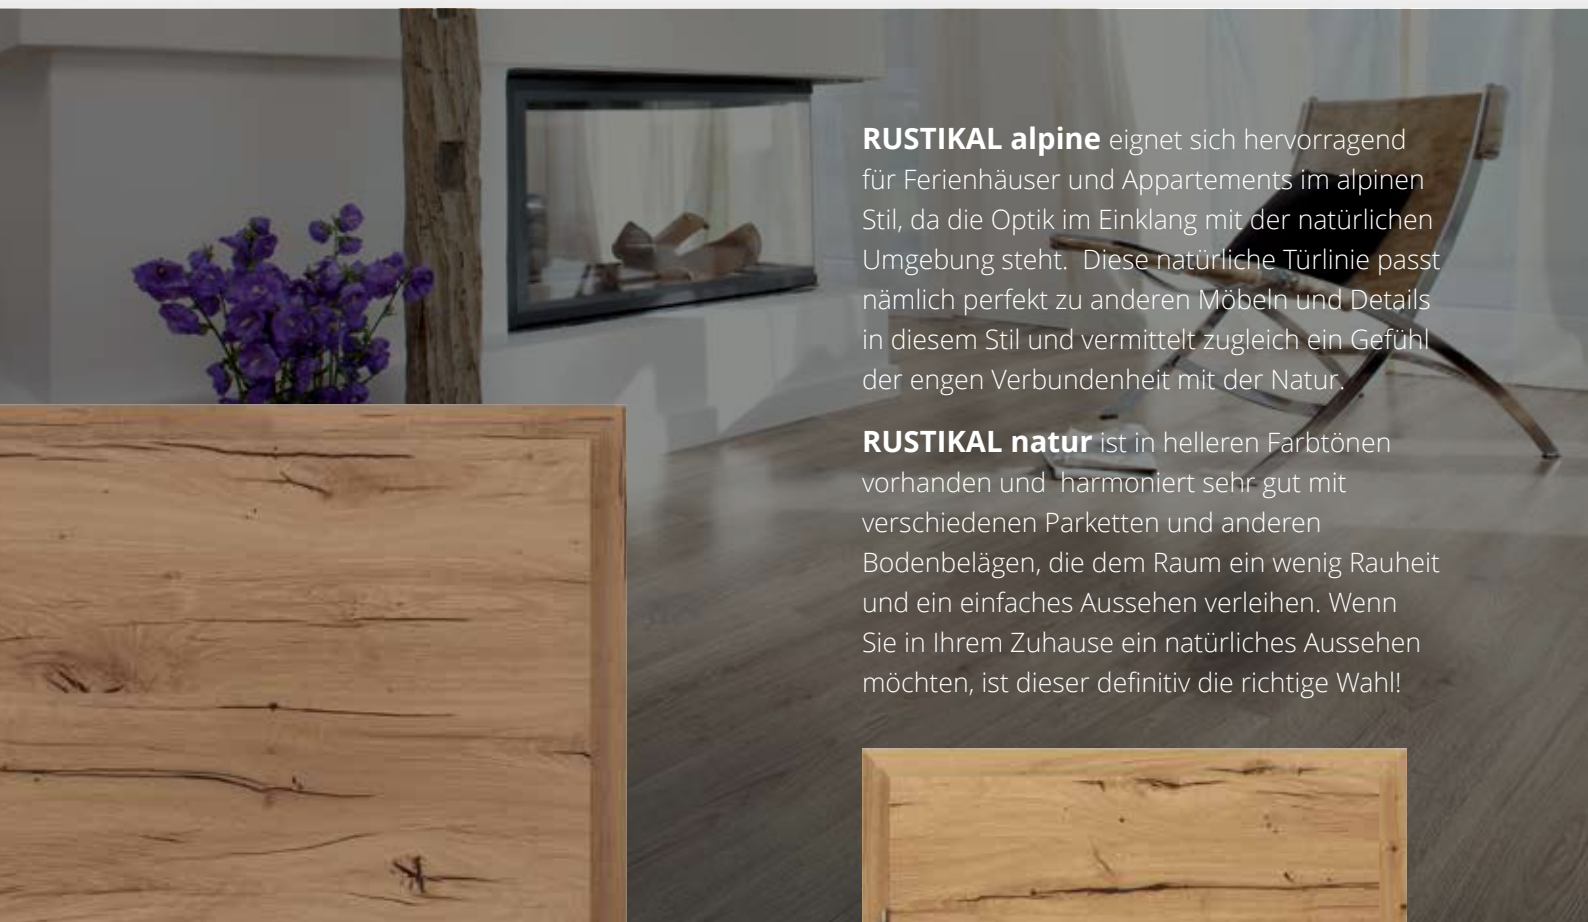

AUCH IN LÄNGSLAUFENDER STRUKTUR ERHÄLTlich

TOPLINE
L1 Eiche ARCTIC

TOPLINE
L1 Nussbaum TROPIC

TOPLINE PLUS

EIN HAUCH VON NATUR, HOLZ UND ELEGANZ

Rustikaler Stil ist wieder angesagt. Wenn Sie diesen in Ihr Zuhause bringen möchten, wählen Sie Holz, das ein Gefühl von Wärme, Gemütlichkeit und Verbundenheit mit der Natur vermittelt. Jetzt steht eine neue Palette an Holztönen und -strukturen zur Verfügung, was eine Abwechslung für Stil und Optik bedeutet. Sie haben die Wahl zwischen **natur**, **alpine** und **classic** Farbtönen, die eine festere, rauere Textur und mehr Astlöcher aufweisen, welche die natürlichen Eigenschaften des Holzes noch betonen.