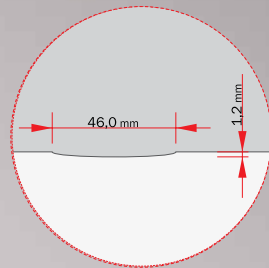

KAISERLINE / R38L
weiß gespritzt

KAISERLINE / R49L
weiß gespritzt

KAISERLINE / R40L
mit Bogen
weiß gespritzt

Ein ästhetisches Design und
hochwertiges Fertigungskonzept
sorgen für Ihr Wohlbefinden.

SKIZZEN DER KAISERLINE-MODELLE