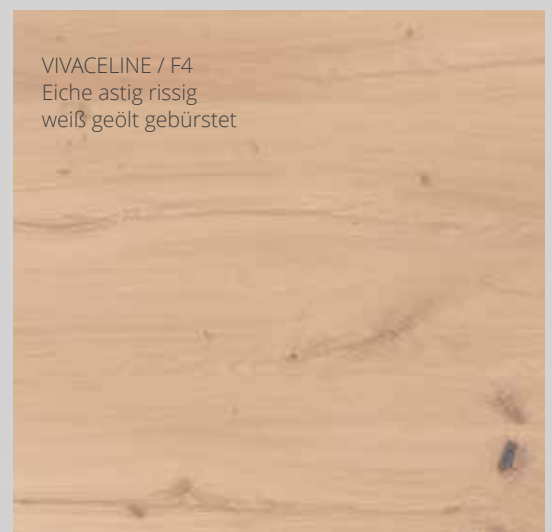

GLATTE TÜREN QUERFURNIERT Modell VIVACELINE – EICHE ASTIG RISSIG