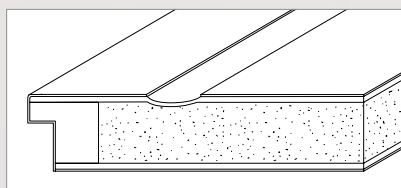

COLORLINE

COLORLINE
weiß gespritzt
R88L

MODENA

WEISSGESPRITZTE TÜREN

Rillenfräsungen verleihen MODENA-Türen klassische Eleganz. Das Türblatt kann zusätzlich mit gerundeten oder SOFT-M Rundkanten vielfältiger gestaltet werden.