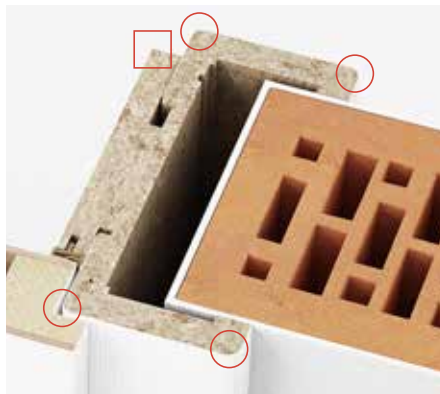

Türflügel-Falzkanten

KLASSIK ECKIG

TRENDLINE flach geschnitten, ohne Falz

REVERSO

KLASSIK SOFT-R Rundkante

KLASSIK SOFT-M Rundkante

Aufbau der Türblätter

Türblatt mit Wabe als Mittellage

Türblatt mit Röhrenspanplatte als Mittellage – RS

Türblatt mit Vollspanplatte als Mittellage – VL

Zargen

□ - eckig

○ - rund

SM
Umfassungszarge mit eckigen
Kanten

SMO
Umfassungszarge mit gerundeten
Bekleidungen und eckigem
Futterbrett