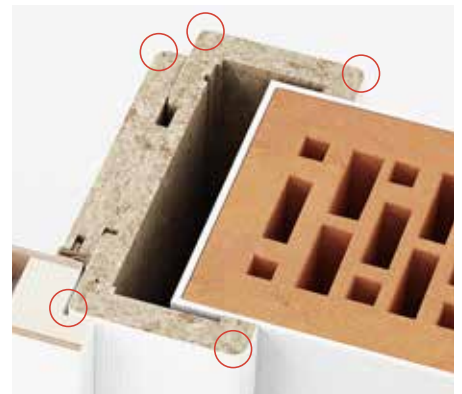

Türflügel-Falzkanten

KLASSIK ECKIG

TRENDLINE flach geschnitten, ohne Falz

REVERSO

KLASSIK SOFT-R Rundkante

KLASSIK SOFT-M Rundkante

Aufbau der Türblätter

Türblatt mit Wabe als Mittellage

Türblatt mit Röhrenspanplatte als Mittellage – RS

Türblatt mit Vollspanplatte als Mittellage – VL

Zargen

□ - eckig

○ - rund

SM
Umfassungszarge mit eckigen
Kanten

SMO
Umfassungszarge mit gerundeten
Bekleidungen und eckigem
Futterbrett