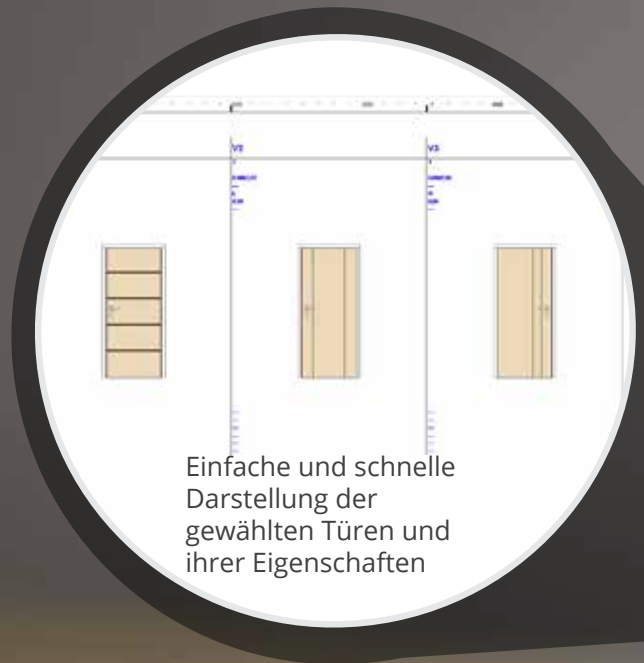

RAUCHSCHUTZ

Dichte Rauchsperrle mit der Rauchschutz-Klasse (S_{200}) bei Hochdrücken und Rauchtemperatur auch bis 200 °C.

ArchiCAD

LIP-BLEDTÜREN IM ARCHICAD

ArchiCAD ist schon seit 1984 ein führendes EDV-Programm für die Planung in der Architektur und im Bauwesen. Jeder Architekt, der gerne verschiedene Formen erforscht, kann seiner Kreativität freien Lauf lassen, ohne dabei auf die Genauigkeit und Qualität der Projektdokumentation verzichten zu müssen. Mit der ArchiCAD-Software lassen sich beliebige Formen in der dazu am besten geeigneten Ansicht frei gestalten und verändern.