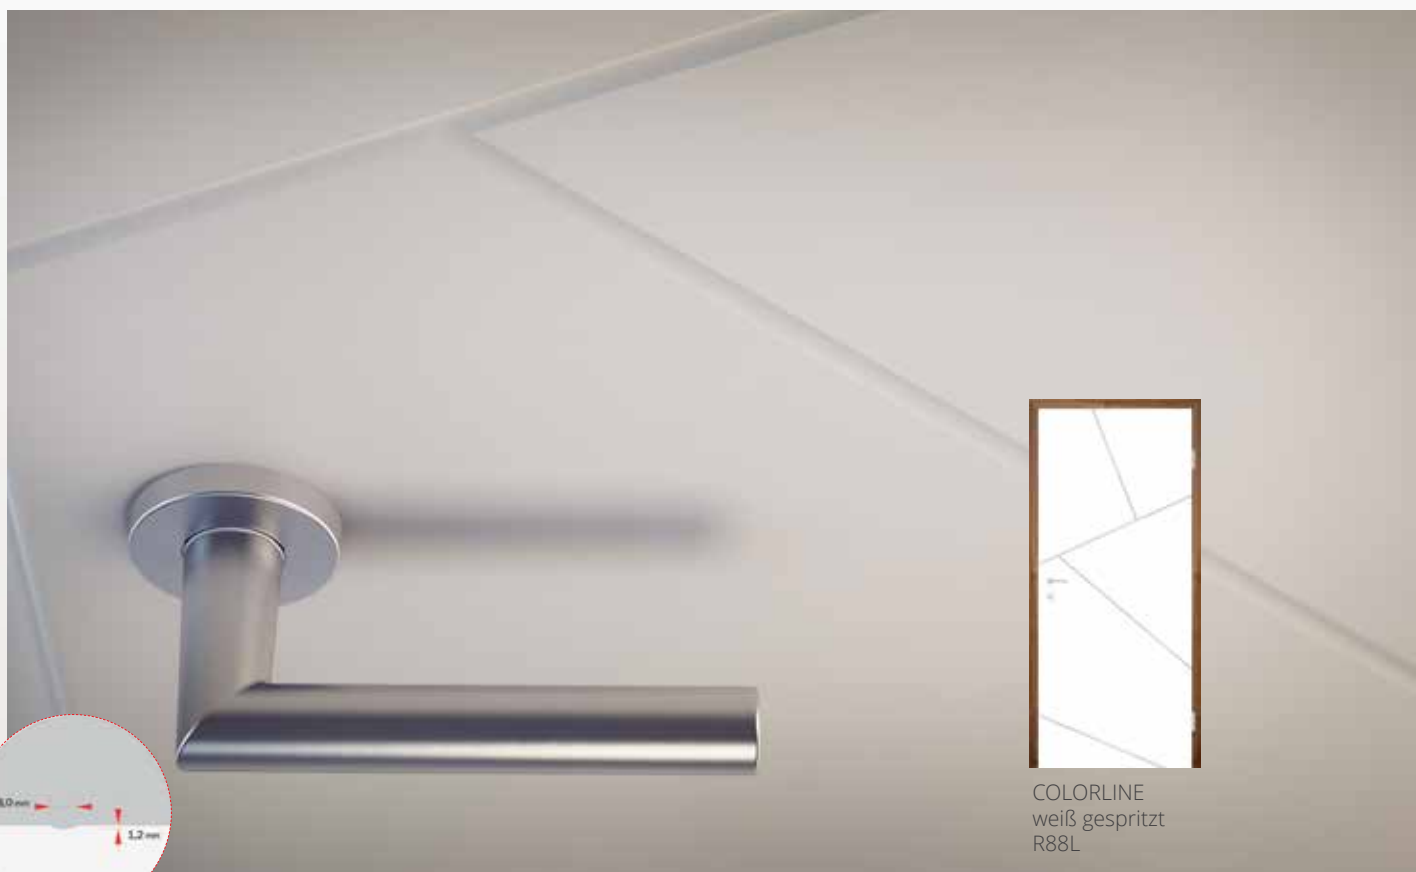

COLORLINE
weiß gespritzt
R88L