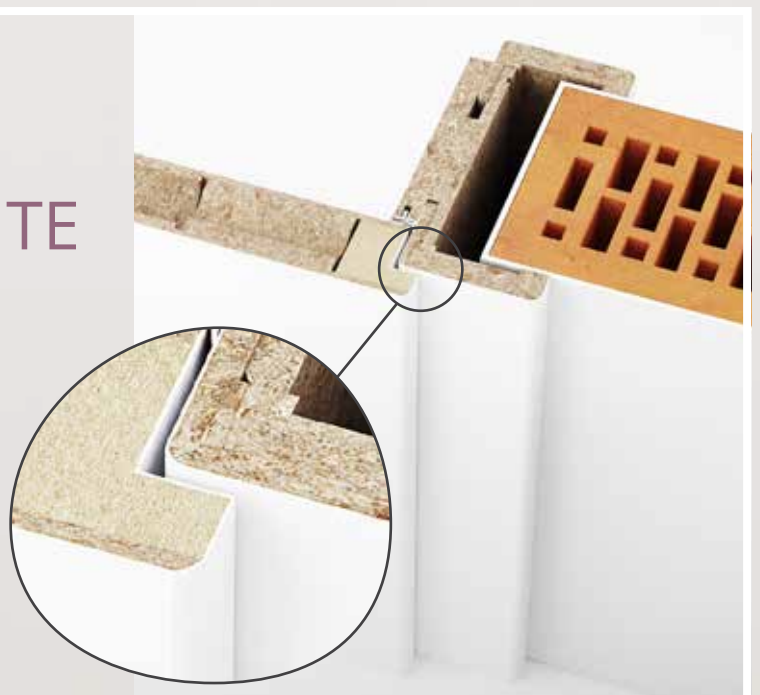

COLORLINE
EASY weiß gewalzt
reinweiß
ähnlich RAL 9010
(BE LAK)

COLORLINE
EASY weiß gewalzt
verkehrsweiß
ähnlich RAL 9016
(BE LAK4)

“

SOFT-M RUNDKANTE

Die Fugen verleihen der weiß lackierten Tür ein nobles Aussehen. Zusätzlich können Sie die Türflügel mit der Auswahl von SOFT-M leicht abgerundeter Kante etwas vielfältiger gestalten.