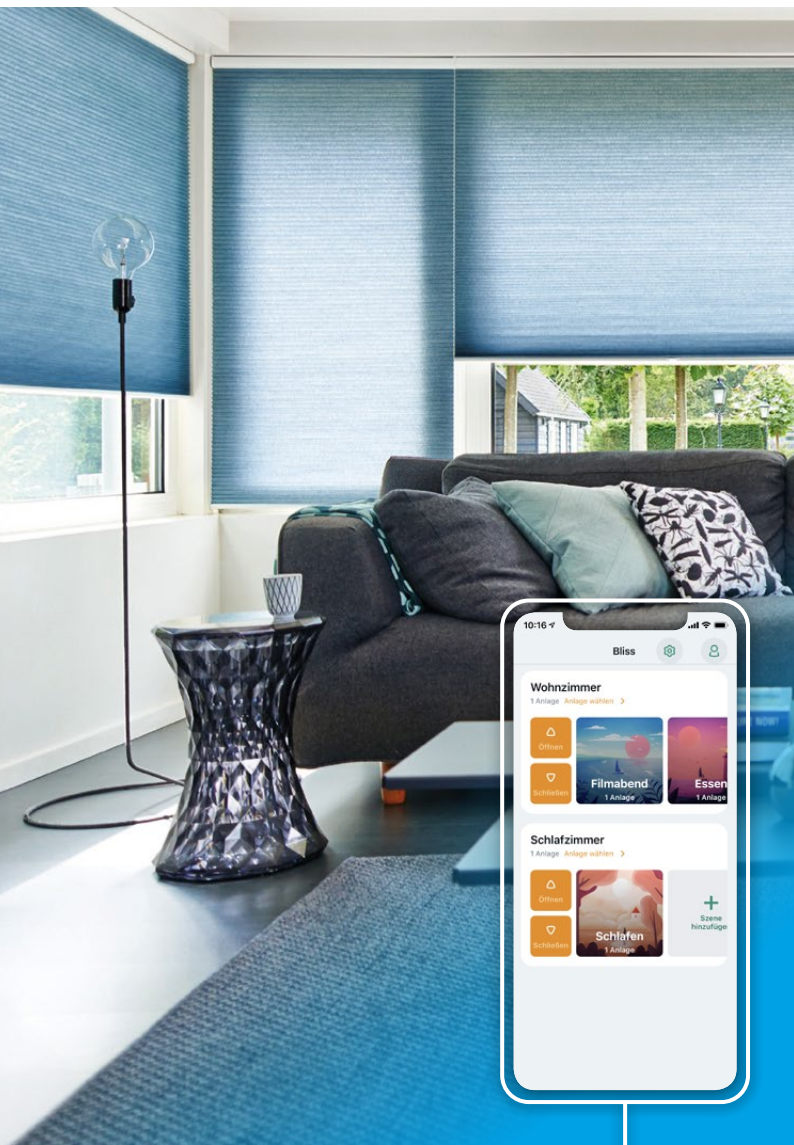

## SMARTER SONNENSCHUTZ

Automatischer Betrieb mit intuitiver Szenen- und Zeitsteuerung für Rollos, Doppelrollos, Plissees, DUETTE® Wabenplissees oder Jalousien.

**erfal**® powered by  
**Bliss**

## VOLLE KONTROLLE PER SMARTPHONE

Es ist so einfach: App installieren, QR-Code auf dem Sonnenschutz scannen und schon steuern Sie Ihre Anlagen direkt per Tastendruck.

Mit wenigen Klicks kreieren Sie Szenen, die Ihre Anlagen in Position bringen. Fügen Sie eine Zeitsteuerung hinzu und Ihre Anlagen werden automatisch in die gewünschte Position gesetzt, auch wenn Sie nicht zuhause sind.

**Für diesen smarten Sonnenschutz benötigen Sie nur eins - Ihr Smartphone.**

Die Bedienung über die Bliss®-App funktioniert direkt über den Bluetooth Low Energy Funkstandard. Die integrierten wiederaufladbaren Akkus sorgen für eine einfache Installation - kein Batterietausch oder Verlegen von Kabeln notwendig.